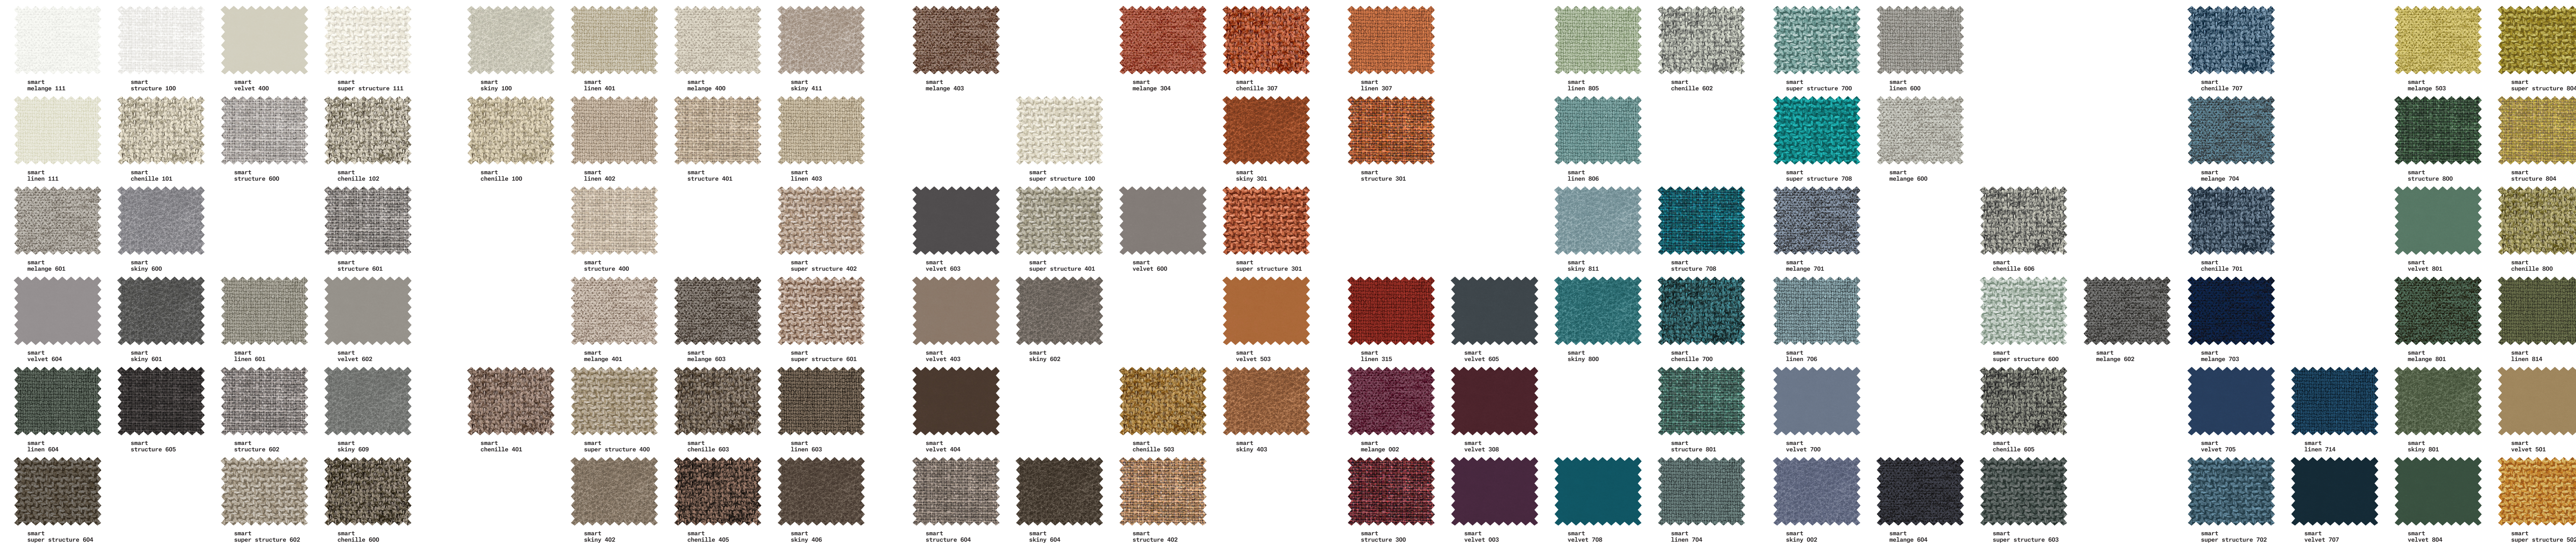

abitex
smart collection

abitex

smart melange 111 smart structure 100 smart velvet 400 smart super structure 111
smart skiny 100 smart linen 401 smart melange 400 smart skiny 411 smart melange 403 smart melange 304 smart chenille 307 smart linen 307
smart linen 805 smart chenille 602 smart super structure 700 smart linen 600 smart chenille 707 smart melange 503 smart super structure 804
smart linen 111 smart chenille 101 smart structure 600 smart chenille 102 smart chenille 100 smart linen 402 smart structure 401 smart linen 403 smart super structure 100 smart skiny 301 smart structure 301
smart linen 806 smart super structure 708 smart melange 600 smart chenille 704 smart structure 800 smart structure 804
smart melange 601 smart skiny 600 smart structure 601 smart structure 400 smart super structure 402 smart velvet 603 smart super structure 401 smart velvet 600 smart skiny 301 smart linen 806 smart structure 708 smart melange 701 smart chenille 606 smart chenille 701 smart velvet 801 smart chenille 800
smart velvet 604 smart skiny 601 smart linen 601 smart velvet 602 smart structure 400 smart melange 401 smart melange 603 smart super structure 601 smart velvet 403 smart skiny 602 smart velvet 503 smart linen 315 smart velvet 605 smart skiny 800 smart chenille 700 smart linen 706 smart super structure 600 smart melange 602 smart melange 703 smart velvet 801 smart linen 814
smart linen 604 smart structure 605 smart structure 602 smart skiny 609 smart chenille 401 smart super structure 400 smart chenille 603 smart linen 603 smart velvet 404 smart skiny 602 smart chenille 503 smart skiny 403 smart melange 002 smart velvet 308 smart skiny 800 smart structure 801 smart velvet 700 smart chenille 605 smart melange 602 smart melange 703 smart velvet 705 smart linen 714 smart skiny 801 smart velvet 501
smart super structure 604 smart super structure 602 smart chenille 600 smart skiny 402 smart chenille 405 smart skiny 406 smart structure 604 smart skiny 604 smart structure 402 smart structure 300 smart velvet 003 smart velvet 708 smart linen 704 smart skiny 002 smart melange 604 smart super structure 603 smart velvet 705 smart velvet 707 smart velvet 804 smart super structure 502